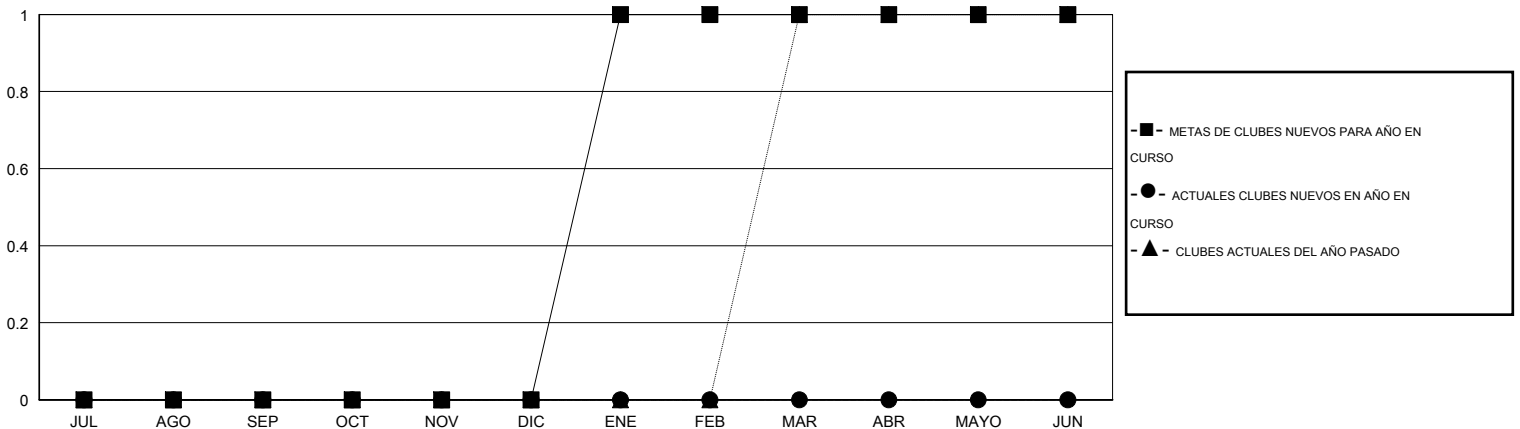

# MONTHLY MEMBERSHIP PROGRESS REPORT

District R 1

Results as of: 4/30/2014

GMT: CARLOS JUSTINIANO

UBICACIÓN DOMINICAN REPUBLIC

GMT DE AE 3

Clubes					socios				
RESULTADOS DE 2013-2014					RESULTADOS DE 2013-2014				
TRIMESTRE	META DE CLUBES NUEVOS	ACTUALES NUEVOS CLUBES	BAJAS ACTUALES DE CLUBES	ACTUAL GANANCIA/ PÉRDIDA NETA	TRIMESTRE	META DE SOCIOS NUEVOS	ACTUALES SOCIOS AÑADIDOS	BAJAS ACTUALES DE SOCIOS	ACTUAL GANANCIA/ PÉRDIDA NETA
JUL/AGO/SEP	0	0	0	0	JUL/AGO/SEP	25	6	37	-31
OCT/NOV/DIC	0	0	0	0	OCT/NOV/DIC	10	48	31	17
ENE/FEB/MAR	1	0	1	-1	ENE/FEB/MAR	10	9	21	-12
ABR/MAYO/JUN	0	0	0	0	ABR/MAYO/JUN	5	57	7	50

METAS Y CIFRA ACUMULATIVA DE CLUBES NUEVOS

METAS Y CIFRA ACUMULATIVA DE SOCIOS

CLUBES DADOS DE BAJA: 1	35 CLUBS OF 49 AÑADIERON 1 O MÁS SOCIOS NUEVOS	<u>DISTRIBUCIÓN POR SEXO</u>
		MASCULINO 765 (53.01%)
		FEMENINO 678 (46.99%)
<u>SOCIOS DADOS DE BAJA</u>	<a href="#">CLIC AQUÍ PARA DATOS DE SALUD DE CLUB</a>	SOCIOS EN UNIDAD FAMILIAR 483
FALLECIDOS 5		CABEZA DE FAMILIA 190
CLUB CANCELADO 10		NO ES CABEZA DE FAMILIA 293
OTRO 81		
TOTAL 96		