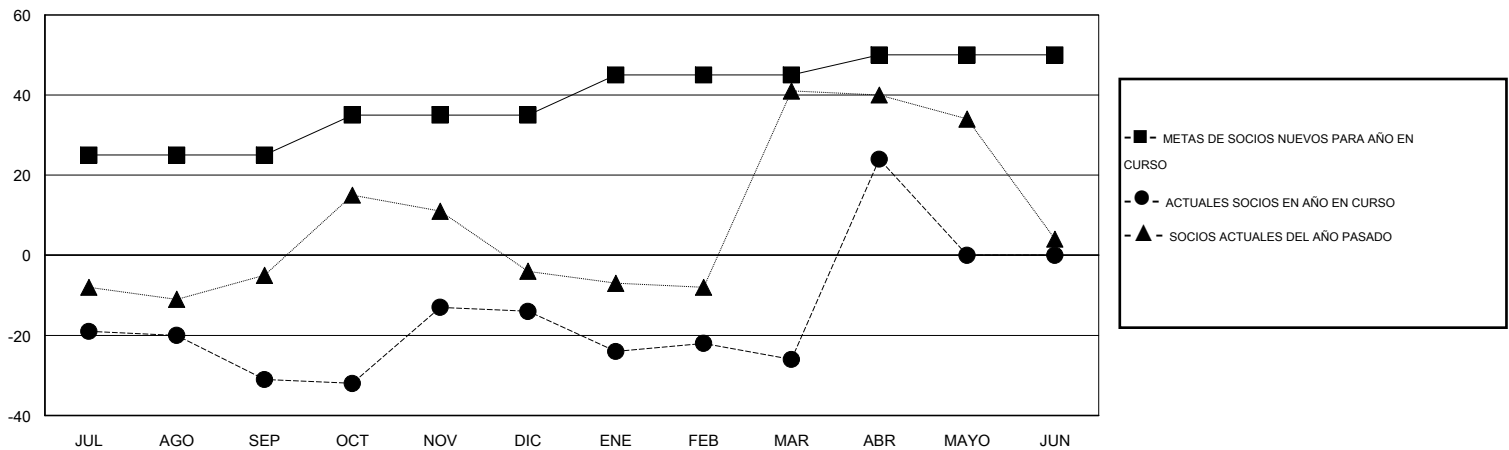

# MONTHLY MEMBERSHIP PROGRESS REPORT

District R 1

Results as of: 4/30/2014

GMT: CARLOS JUSTINIANO

UBICACIÓN DOMINICAN REPUBLIC

GMT DE AE 3

Clubes					socios				
RESULTADOS DE 2013-2014					RESULTADOS DE 2013-2014				
TRIMESTRE	META DE CLUBES NUEVOS	ACTUALES NUEVOS CLUBES	BAJAS ACTUALES DE CLUBES	ACTUAL GANANCIA/ PÉRDIDA NETA	TRIMESTRE	META DE SOCIOS NUEVOS	ACTUALES SOCIOS AÑADIDOS	BAJAS ACTUALES DE SOCIOS	ACTUAL GANANCIA/ PÉRDIDA NETA
JUL/AGO/SEP	0	0	0	0	JUL/AGO/SEP	25	6	37	-31
OCT/NOV/DIC	0	0	0	0	OCT/NOV/DIC	10	48	31	17
ENE/FEB/MAR	1	0	1	-1	ENE/FEB/MAR	10	9	21	-12
ABR/MAYO/JUN	0	0	0	0	ABR/MAYO/JUN	5	57	7	50

METAS Y CIFRA ACUMULATIVA DE CLUBES NUEVOS

METAS Y CIFRA ACUMULATIVA DE SOCIOS

CLUBES DADOS DE BAJA: 1	35 CLUBS OF 49 AÑADIERON 1 O MÁS SOCIOS NUEVOS	<u>DISTRIBUCIÓN POR SEXO</u>
		MASCULINO 765 (53.01%)
		FEMENINO 678 (46.99%)
<u>SOCIOS DADOS DE BAJA</u>	<a href="#">CLIC AQUÍ PARA DATOS DE SALUD DE CLUB</a>	SOCIOS EN UNIDAD FAMILIAR 483
FALLECIDOS 5		CABEZA DE FAMILIA 190
CLUB CANCELADO 10		NO ES CABEZA DE FAMILIA 293
OTRO 81		
TOTAL 96		